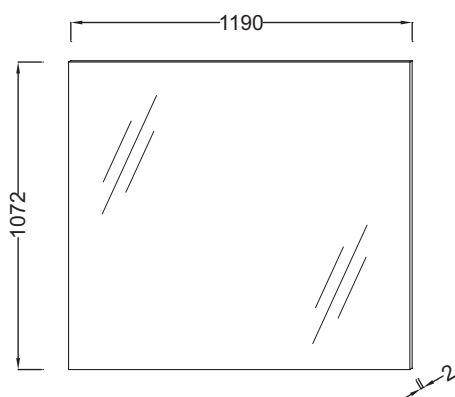

EB1211

Collection : STRUKTURA

Couleur* :

NF - Sans finition

Principaux atouts :

Bénéfices consommateurs

- CONFORT : Miroir grande hauteur pour un meilleur confort d'usage

Caractéristiques techniques

- Dimensions : 119 x 2 x 107,20 cm
- Type d'installation : Mural
- Poids : 21 kg
- OPTION : Éclairage, compatible avec spot LED EB1224 ou bandeaux lumineux EB1219

Produits liés

- EB1224 : Spot LED Aube

Dessin technique

Descriptif CCTP : Miroir grande hauteur 119 cm. EB1211. Collection : STRUKTURA. Dimensions : 119 x 2 x 107,20 cm. Poids : 21 kg. Type d'installation : Mural. OPTION : Éclairage, compatible avec spot LED EB1224 ou bandeaux lumineux EB1219.