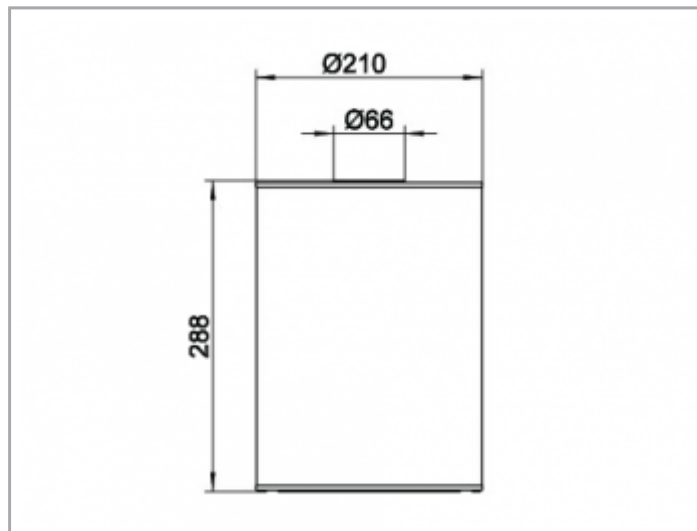

Articles universels  
04989010037 Poubelle

PRODUIT

DESSIN

CARACTÉRISTIQUES DU PRODUIT

avec seau intérieur amovible (gris foncé)  
et couvercle en matière de synthèse  
Capacité : 5 l

SURFACE

acier inox poli/gris foncé (RAL 7021)

SPECIFICATIONS

KEUCO PLAN Abfalleimer, 04989010037  
Abfalleimer in Chrom-finish (Edelstahl poliert)  
in ästhetischem, funktionalem Design,  
als Standmodell mit abnehmbaren Deckel aus Kunststoff,  
schwarzgrau (RAL 7021), Durchmesser 128 mm,  
bestehend aus Kunststoff Abfalleimer (Innen) und  
hochwertiger Außenhülle in Chrom-finish (Edelstahl poliert)  
zur Kaschierung des Müllbeutels,  
5 l Fassungsvermögen,  
Höhe 268 mm, Außendurchmesser 210 mm