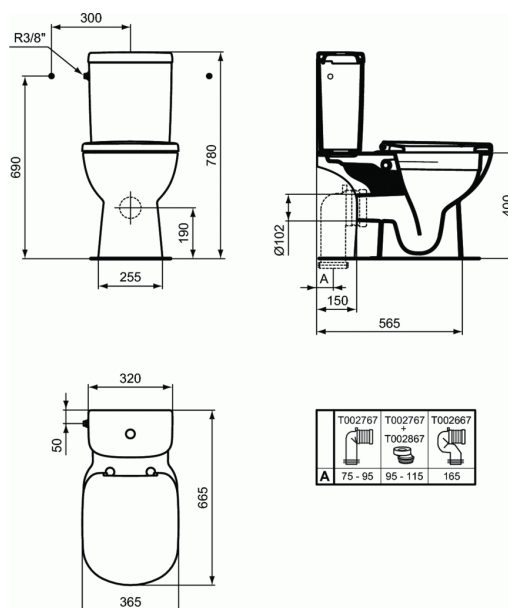

### Pack WC "Prêt à poser" avec abattant frein de chute de chute

#### Pack WC "Prêt à poser" avec abattant frein de chute

Dimensions de l'ensemble : 66,5 x 36,5 cm

Poids : 37,6 kg

Abattant

Charnières à fermeture ralentie

En porcelaine vitrifiée

Abattant thermodur (en urea) recouvrant avec frein de chute