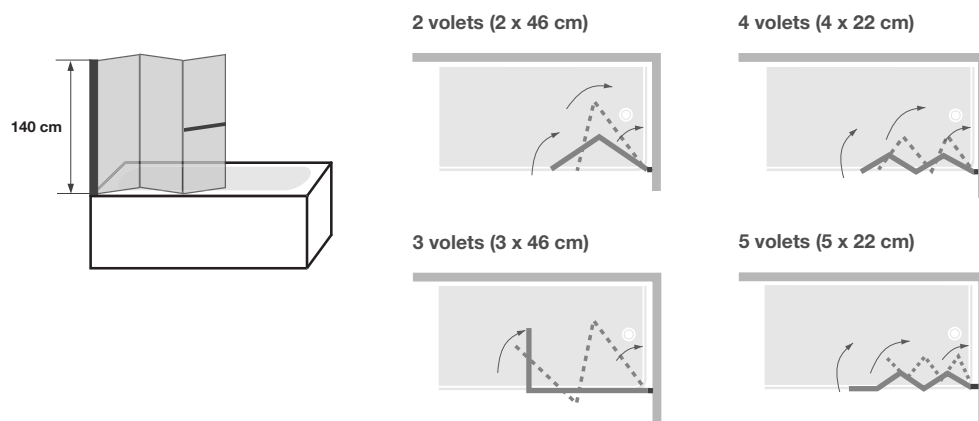

QUADRI SV

Pare-bain avec volets repliables à l'intérieur ou à l'extérieur

Verre
4 mm

LES +

Pratique :

- Pare-bain pivotant à 90° à l'intérieur ou à l'extérieur (à déterminer au moment du montage)
- 4 largeurs au choix de 90 à 140 cm

Esthétique :

- Verre transparent
- Profilés en aluminium laqué blanc

Quadri SV - 3 volets - verre transparent

Dimensions en cm	Quadri SV
Épaisseur du profilé vertical	2,5
Épaisseur du profilé horizontal	2
Réglage du faux-aplomb	1,8

Installation réversible gauche / droite

Tarifs H.T.

Volets pivotants	Largeur x Hauteur	Verre transparent	
2 volets	95 x 140 cm	PB4601BTN	300 €
3 volets	140 x 140 cm	PB4602BTN	395 €
4 volets	90 x 140 cm	PB4603BTN	407 €
5 volets	116 x 140 cm	PB4604BTN	471 €