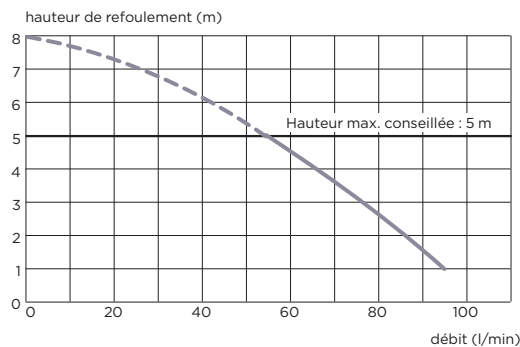

COURBE DE POMPE