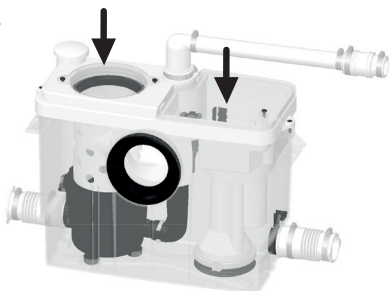

Broyeur SFA

Bâti-support GROHE®

Pattes aimantées

Clapet anti-retour

Connecteurs

HABILLAGE EN VERRE

Design premium

Partie supérieure amovible pour faciliter la maintenance :
- Sans démonter la cuvette
- Sans déconnecter le broyeur

TRAPPE AMOVIBLE

Gabarit de découpe

Pattes aimantées fournies pour la création d'une trappe amovible

SANIWALL® Pro UP version à carreler

CARACTÉRISTIQUES TECHNIQUES

Nombre d'entrées disponibles	3
Ø des entrées	40 mm
Ø de refoulement conseillé	22/28/32 mm
Consommation moteur	400 W
Tension d'alimentation	220-240 V
Classe électrique	1
Hauteur bac de douche	13 cm
Niveau sonore	47 dB(A)

COURBE DE POMPE

DOUBLE ACCÈS AU PRODUIT

- ➔ Accès direct au panier en cas de blocage suite à une mauvaise utilisation de l'appareil
- ➔ Accès direct à la partie électrique pour remplacer les pièces d'usure

BÂTI-SUPPORT GROHE

Largeur réduite : 500 mm
Réservoir : équipé d'une double chasse 3 L/6 L
Système de chasse silencieux et facile d'entretien
Plaque de commande chromée

Référence :
Version à carreler
EAN 3308815076096