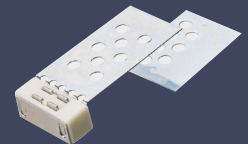

COURBE DE POMPE

DOUBLE ACCÈS AU PRODUIT

- ➔ Accès direct au panier en cas de blocage suite à une mauvaise utilisation de l'appareil
- ➔ Accès direct à la partie électrique pour remplacer les pièces d'usure

BÂTI-SUPPORT GROHE

Largeur réduite : 500 mm
Réservoir : équipé d'une double chasse 3 L/6 L
Système de chasse silencieux et facile d'entretien
Plaque de commande chromée

Référence :
Version à carreler
EAN 3308815076096

NOUVEAUTÉ 2018
Disponible en version à carreler ! Fourni avec des pattes aimantées pour installer une trappe amovible.

Découvrez la vidéo en ligne