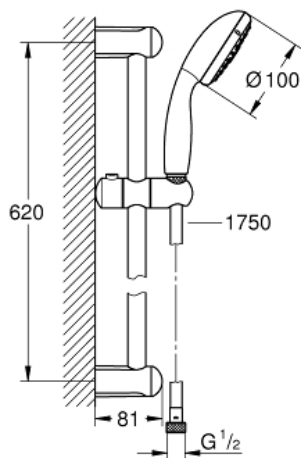

TEMPESTA 100

Ensemble de douche complet 3 jets

Référence : 27794001

GROHE s.a.r.l | Siège, salle d'exposition – 60, Boulevard de la Mission Marchand
92418 Courbevoie – La Défense Cedex
Tél +33 (0)1 49 97 29 00 | Fax +33(0)1 55 70 20 38

Pure Freude
an Wasser

GROHE

Descriptif Produit :

TEMPESTA 100

Ensemble de douche complet 3 jets

Spécifications Produit :

Composé de :

douchette (28 261 002)

Barre de douche 600 mm (27 523 000)

Flexible Relexaflex 1750 mm (28 154 001)

GROHE DreamSpray jet parfaitement uniforme

GROHE StarLight Chrome éclatant et durable

Procédé anti-calcaire **SpeedClean**

Inner WaterGuide, longévité maximale

ShockProof anneau en silicone

Finition :

□ 27794001 Chromé