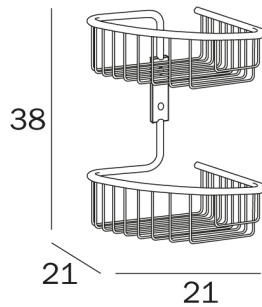

COD AV0320

Porte-objets d'angle double

**DESSIN
TECHNIQUE**

TECHNOLOGIES

CR Chromé