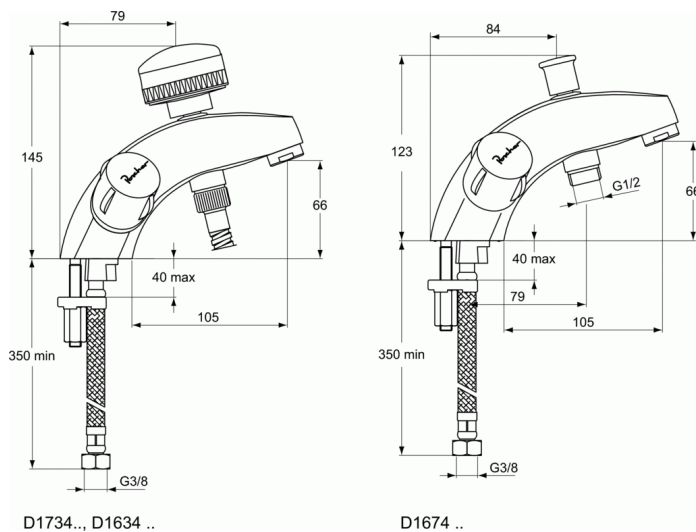

ULYSSE C / ULYSSE

Mélangeur bain-douche monotrou

Mélangeur bain-douche monotrou

Tête 1/2" à clapet guidé

Sans ensemble de douche

Inverseur à retour automatique

Sortie de douche 1/2" par le dessous avec clapet anti-retour intégré

Tête 1/2" à disques céramique 1/2 tour - réf. A963400NU

ou Tête 1/2" à clapet guidé - réf. D99H060NU

Projection 105 mm

Flexibles d'alimentation 350 mm

FINITIONS*

AA

* AA = Chrome (AA)

NORMES ET ENVIRONNEMENT