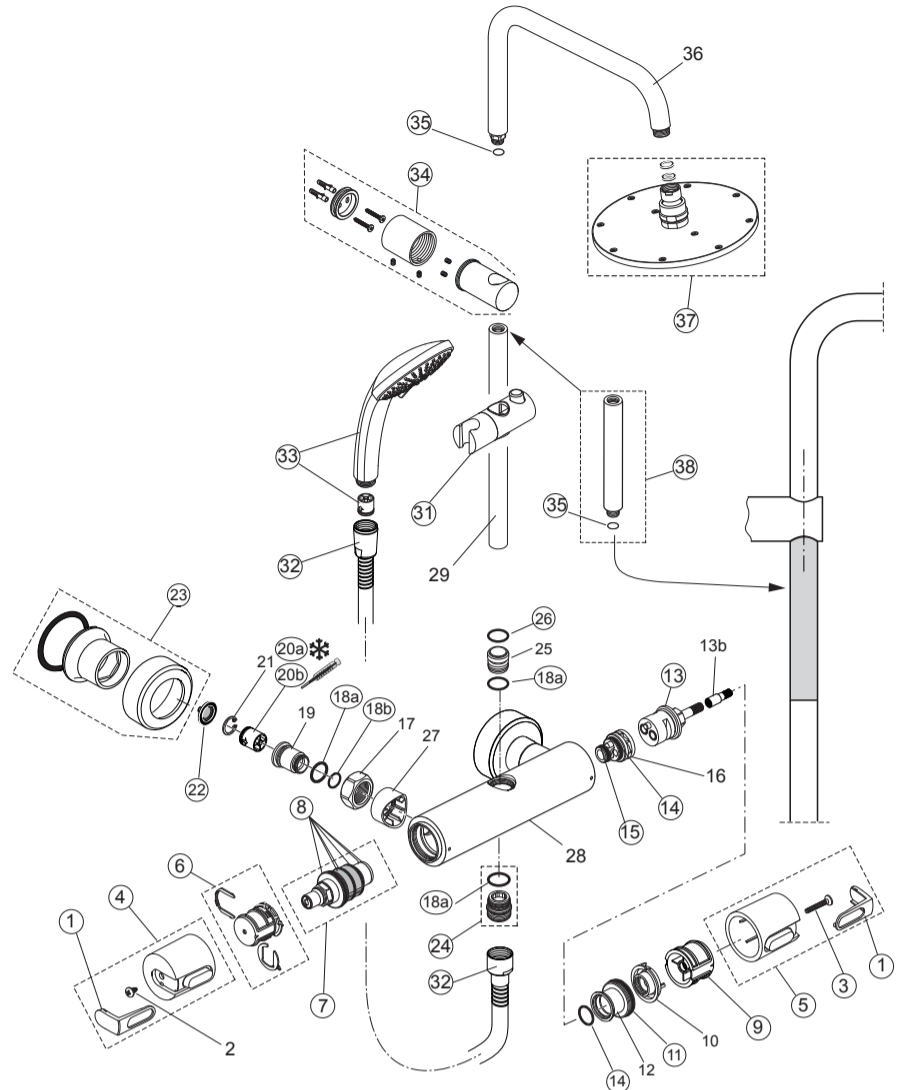

Spare Parts / Ersatzteile / Pièces de recharge / Pezzi di Ricambio / Piezas de requesto /
 Parte de reposição / Reserveonderdelen / Reservdelar / Reservedeler / Varaosat /
 Vraosat / Varahlutir / Ανταλλακτικά / Yedek Parçalar / Náhradní díly / Náhradné diely /
 Nadomestni deli / Резервни части / Запчасти / Części Zapasowe / Pieśe de schimb
 / Rendelhető alkatrészek / Запасні частини / Reservni delovi / Резервни делови /
 Резервни делови / Atsarginių dalių / Tellitavad varuosad / Rezervju dalju

1	A 962 872 AA	9	A 963 432 NU	18b	F 960 894 NU
3	A 861 298 NU	10	A 962 563 NU	20	A 962 594 NU
4	A 860 951 AA	11	A 963 299 NU	22	A 962 595 NU
5	A 861 296 AA	13a	A 962 568 NU	23	B 961 016 AA
6	A 963 427 NU	14	A 962 529 NU	24	A 963 651 NU
7	A 962 229 NU	15	A 961 332 NU	26	A 860 933 NU
8	A 962 230 NU	18a	A 961 810 NU	31	A 860 807 AA
				32	A 4109 AA
				33	B 9401AA
				34	F 960 891 AA
				35	F 961 042 NU
				37	B 9442 AA
				38	A 860 873 AA

IDEALRAIN
A 5686 ..

0318 / A 866 428 40
 Made in Germany

Ideal Standard International NV
 Corporate Village - Gent Building
 Da Vincilaan 2
 1935 Zaventem
 Belgium

www.idealstandardinternational.com

P bar	MAX. 10	5	Q (3 bar)
T °C	MAX. 80	65	l/min
	55	8	11