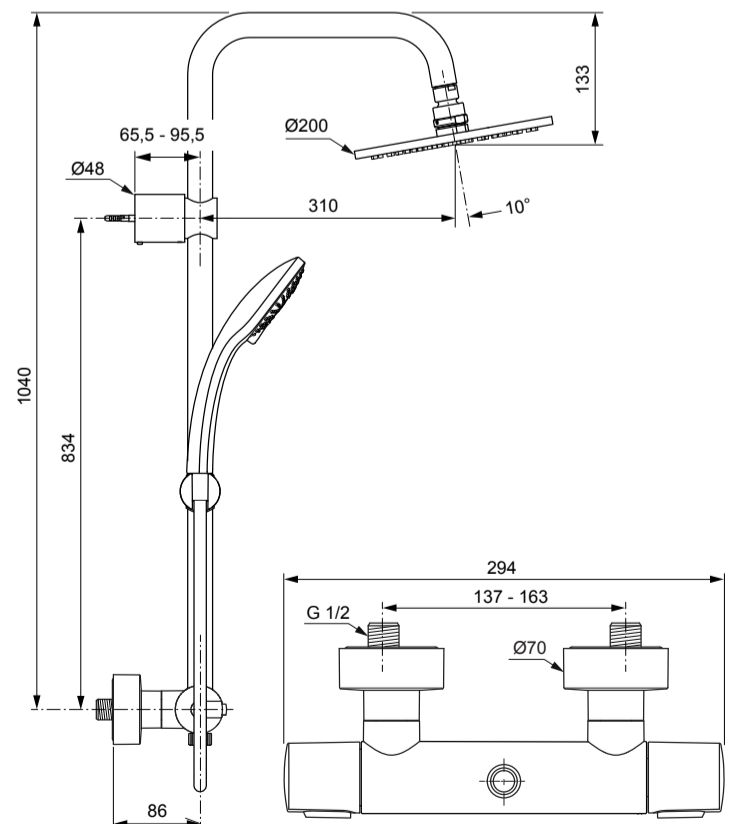

1	A 962 872 AA	9	A 963 432 NU	18b	F 960 894 NU
3	A 861 298 NU	10	A 962 563 NU	20	A 962 594 NU
4	A 860 951 AA	11	A 963 299 NU	22	A 962 595 NU
5	A 861 296 AA	13a	A 962 568 NU	23	B 961 016 AA
6	A 963 427 NU	14	A 962 529 NU	24	A 963 651 NU
7	A 962 229 NU	15	A 961 332 NU	26	A 860 933 NU
8	A 962 230 NU	18a	A 961 810 NU	31	A 860 807 AA
				32	A 4109 AA
				33	B 9401AA
				34	F 960 891 AA
				35	F 961 042 NU
				37	B 9442 AA
				38	A 860 873 AA

IDEALRAIN
A 5686 ..

0318 / A 866 428 40
 Made in Germany

Ideal Standard International NV
 Corporate Village - Gent Building
 Da Vincilaan 2
 1935 Zaventem
 Belgium

www.idealstandardinternational.com

P bar	MAX. 10	5	Q (3 bar)
T °C	MAX. 80	65	l/min
	55	8	11