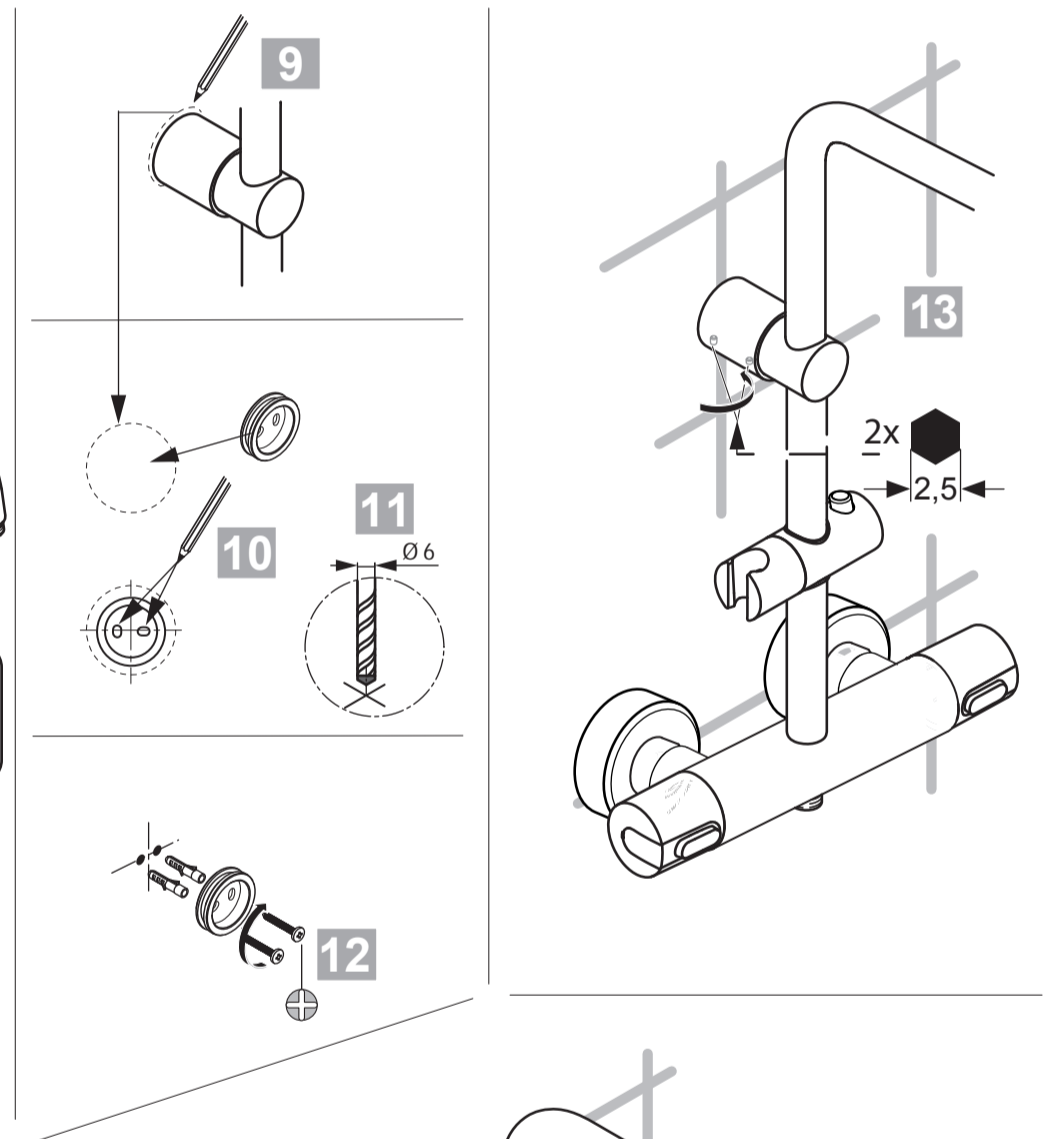

1	A 962 872 AA	9	A 963 432 NU	18b	F 960 894 NU
3	A 861 298 NU	10	A 962 563 NU	20	A 962 594 NU
4	A 860 951 AA	11	A 963 299 NU	22	A 962 595 NU
5	A 861 296 AA	13a	A 962 568 NU	23	B 961 016 AA
6	A 963 427 NU	14	A 962 529 NU	24	A 963 651 NU
7	A 962 229 NU	15	A 961 332 NU	26	A 860 933 NU
8	A 962 230 NU	18a	A 961 810 NU	31	A 860 807 AA
				32	A 4109 AA
				33	B 9401AA
				34	F 960 891 AA
				35	F 961 042 NU
				37	B 9442 AA
				38	A 860 873 AA

IDEALRAIN
A 5686 ..

0318 / A 866 428 40
 Made in Germany

Ideal Standard International NV
 Corporate Village - Gent Building
 Da Vincilaan 2
 1935 Zaventem
 Belgium

www.idealstandardinternational.com

P bar	MAX. 10	5	Q (3 bar)
T °C	MAX. 80	65	l/min
	55	8	11