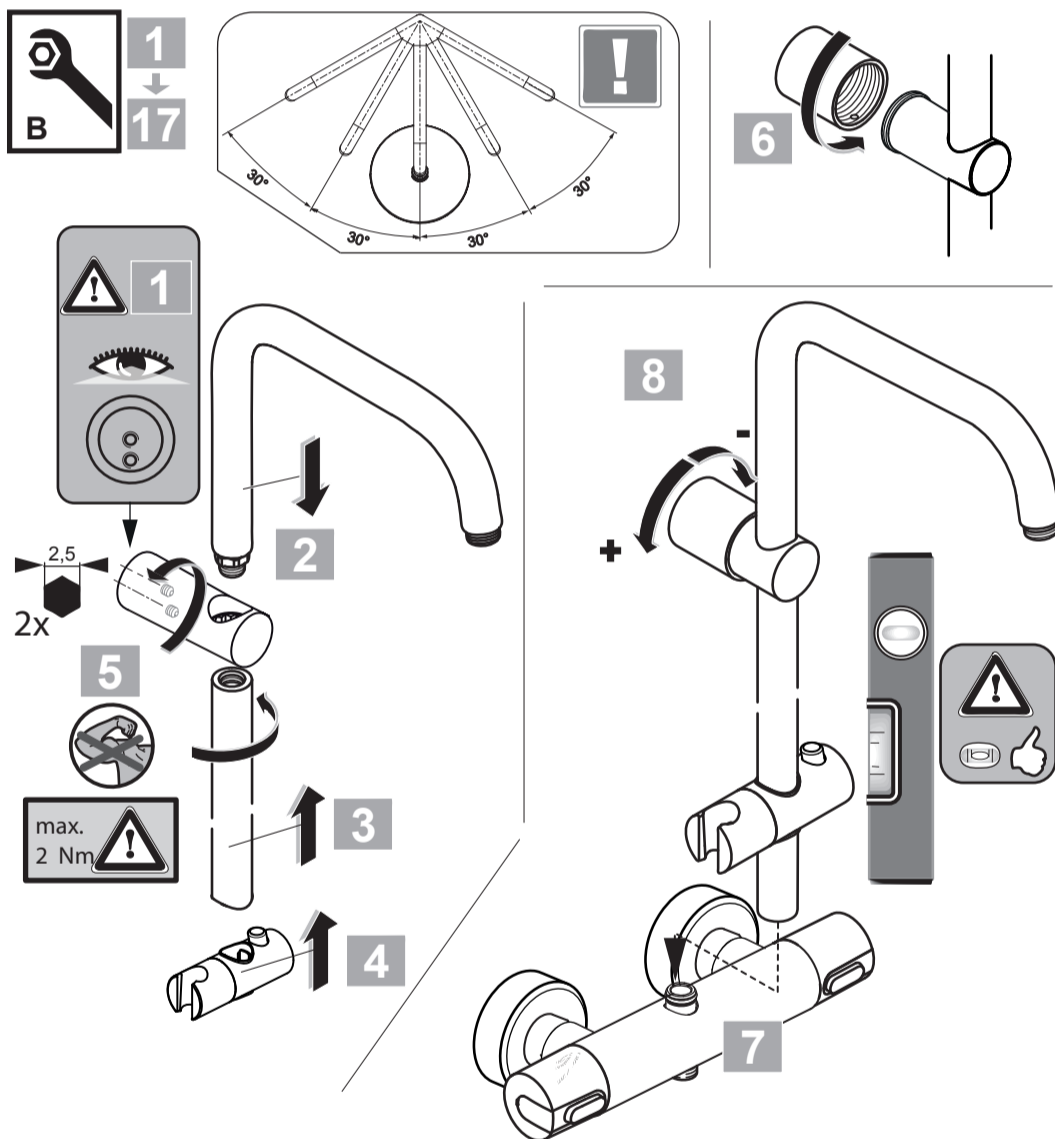

1	A 962 872 AA	9	A 963 432 NU	18b	F 960 894 NU
3	A 861 298 NU	10	A 962 563 NU	20	A 962 594 NU
4	A 860 951 AA	11	A 963 299 NU	22	A 962 595 NU
5	A 861 296 AA	13a	A 962 568 NU	23	B 961 016 AA
6	A 963 427 NU	14	A 962 529 NU	24	A 963 651 NU
7	A 962 229 NU	15	A 961 332 NU	26	A 860 933 NU
8	A 962 230 NU	18a	A 961 810 NU	31	A 860 807 AA
				32	A 4109 AA
				33	B 9401AA
				34	F 960 891 AA
				35	F 961 042 NU
				37	B 9442 AA
				38	A 860 873 AA

IDEALRAIN
A 5686 ..

0318 / A 866 428 40
 Made in Germany

Ideal Standard International NV
 Corporate Village - Gent Building
 Da Vincilaan 2
 1935 Zaventem
 Belgium

www.idealstandardinternational.com

P bar	MAX. 10	5	Q (3 bar)
T °C	MAX. 80	65	l/min
	55	8	11