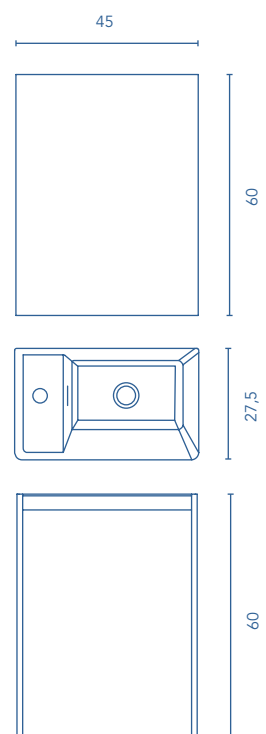

## PACK

Profondeur 25

## FINITIONS

COLORIS CHÊNE SABLÉ

FRÊNE SAMARA

BLANC HAUTE BRILLANCE

ANTHRACITE HAUTE BRILLANCE

Vide sanitaire 7 cm.

1 Porte

STRUCTURE	FAÇADES	TIROIRS	POIGNEES	FINITIONS	EXTENSION DE SERIE	
MDF 16 mm	MDF 16 mm	Soft close	Poignée intégrée façade	Revêt. 2D	P-25	Susp

Les côtes indiquées sur le dessin varient en fonction de la hauteur des pieds de l'ensemble, si le meuble est suspendu et la hauteur n'est pas respectée, ces côtes peuvent varier. Les côtes sont représentés en mm.