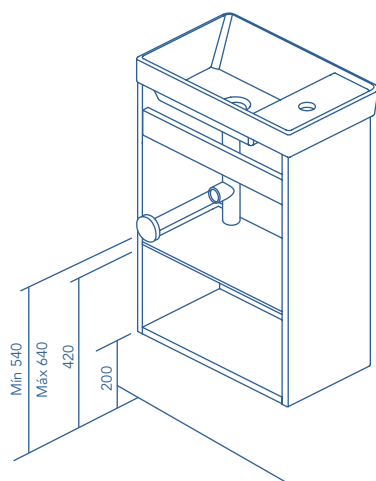

## FINITIONS

COLORIS CHÊNE SABLÉ

FRÊNE SAMARA

BLANC HAUTE BRILLANCE

ANTHRACITE HAUTE BRILLANCE

Vide sanitaire 7 cm.

1 Porte

STRUCTURE	FAÇADES	TIROIRS	POIGNEES	FINITIONS	EXTENSION DE SERIE	
MDF 16 mm	MDF 16 mm	Soft close	Poignée intégrée façade	Revêt. 2D	P-25	Susp

Les côtes indiquées sur le dessin varient en fonction de la hauteur des pieds de l'ensemble, si le meuble est suspendu et la hauteur n'est pas respectée, ces côtes peuvent varier. Les côtes sont représentés en mm.