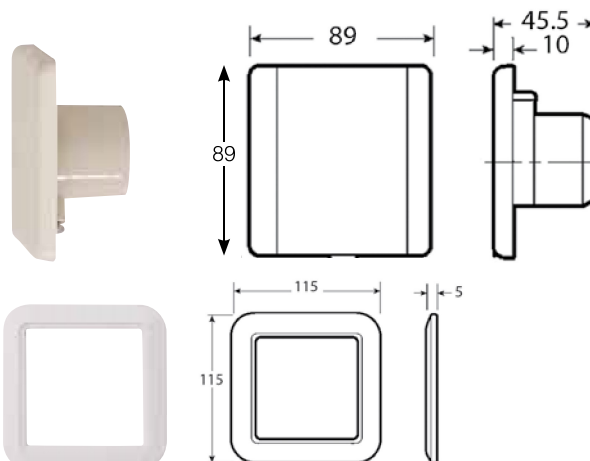

## CD55

Encadrement de prise V550 carrée

- Blanche Réf : CD55B 
- Amande Réf : CD55A 
- Noir Réf : CD55N 