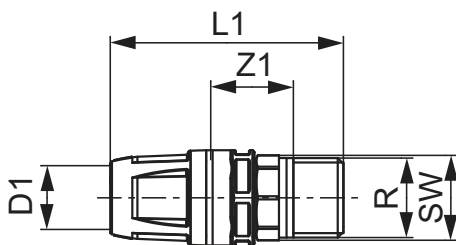

**Embout de réduction TECElogo-Push laiton standard**

Code d'article: 8610100

Dimension: 16 x R 3/8"

Matériel: Laiton standard

U. liv. 1: 10 Pcs.

U. liv. 2: 100 Pcs.

**Description:****Distribution des données:**

	Raccord mâle fixe TECElogo-Push
Groupe de marchandises:	820
Groupe de produits:	1008200020

**Schémas cotés:**

Dimension: 16 x R 3/8"

Z1: 21

L1: 58

SW: 19