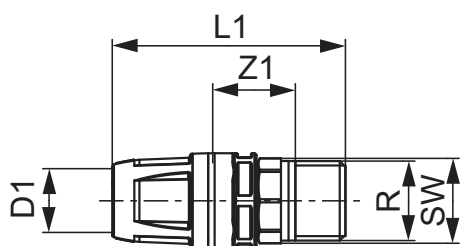

**Embout de réduction TECElogo-Push laiton standard**

Code d'article: 8610105

Dimension: 20 x R 3/4"

Matériel: Laiton standard

U. liv. 1: 10 Pcs.

U. liv. 2: 50 Pcs.

Description:**Distribution des données:**

Raccord mâle TECElogo-Push, diamètre 20 x 3/4", laiton standard

Groupe de marchandises: 820

Groupe de produits: 1008200020

Schémas cotés:

Dimension: 20 x R 3/4"

Z1: 21

L1: 67

SW: 27