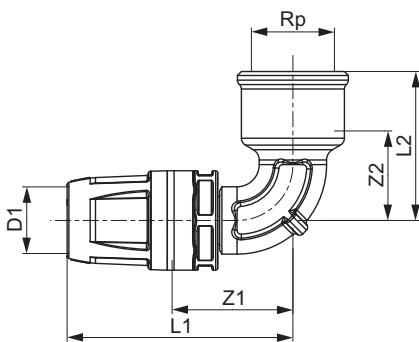

**Coude 90° femelle TECElogo-Push laiton standard**

Code d'article: 8610202

Dimension: 16 x Rp 1/2"

Matériel: Laiton standard

U. liv. 1: 10 Pcs.

U. liv. 2: 100 Pcs.

Description:**Distribution des données:**

Groupe de marchandises: Coude femelle TECElogo-Push, diamètre 16 x 1/2", laiton standard 820

Groupe de produits: 1008200020

Schémas cotés:

Dimension: 16 x Rp 1/2"

Z1: 28

Z2: 8

L1: 55

L2: 20