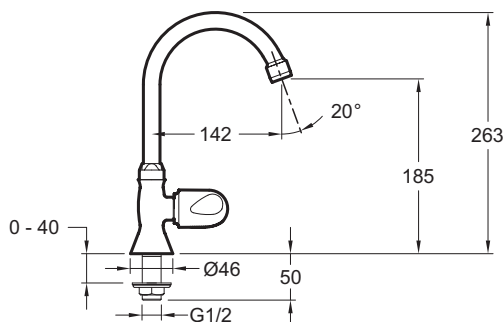

E72967

Collection : GALÉO CD

Couleur* :

CP - Chrome

Principaux atouts :

Caractéristiques techniques

- NORMES ET RÉGLEMENTATIONS : NF I - EAU : E1 A1 U3 - ACS : 15ACCLY265
- DÉBIT (L/MN SOUS 3 BARS) : 10 l/mn
- SAILLIE DU BEC (MM) : 142
- VIDAGE : Sans vidage
- Bec tube orientable
- TYPE : Robinet indépendant
- HAUTEUR TOTALE DU ROBINET (MM) : 263
- MÉCANISME : Têtes à disques céramique
- TYPE D'INSTALLATION : 1 trou
- Sans bonde de vidage

Dessin technique

Descriptif CCTP : Robinet indépendant pour lavabo (eau froide). E72967. Collection : GALÉO CD. NORMES ET RÉGLEMENTATIONS : NF I - EAU : E1 A1 U3 - ACS : 15ACCLY265. TYPE : Robinet indépendant. DÉBIT (L/MN SOUS 3 BARS) : 10 l/mn. HAUTEUR TOTALE DU ROBINET (MM) : 263. SAILLIE DU BEC (MM) : 142. MÉCANISME : Têtes à disques céramique. VIDAGE : Sans vidage. TYPE D'INSTALLATION : 1 trou. Bec tube orientable. Sans bonde de vidage.