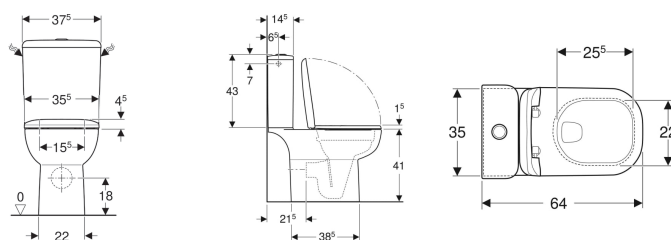

Pack WC au sol à fond creux Geberit Smyle, Rimfree, avec réservoir attenant, avec abattant WC

Exemple d'image

Caractéristiques

- Au sol
- Rinçage double touche
- Cuvette Rimfree sans bride
- Type 1, volume total 6 l, selon EN 997
- Sortie multidirectionnelle
- Alimentation latérale
- Semi-caréné
- Fixation cachée

- Abattant WC en duroplast
- Couvercle d'abattant recouvrant

Caractéristiques techniques

Volume de chasse, réglage d'usine	6 et 3 l
Grand volume de chasse, plage de réglage	4 / 6 l
Petit volume de chasse, plage de réglage	2.6 / 4 l
Matériau	Céramique

Contenu de la livraison

- Cuvette de WC
- Robinet d'arrêt
- Réservoir attenant
- Abattant WC
- Mécanisme de chasse complet
- Matériel de fixation

N° de réf.	Couleur / surface	B	H	T	Charnières déclinables	Fermeture ralentie	Fixation	Matériau de charnière
500.822.00.1	Blanc	37.5 cm	84 cm	63.5 cm	Oui	Oui	Par le haut	Laiton chromé