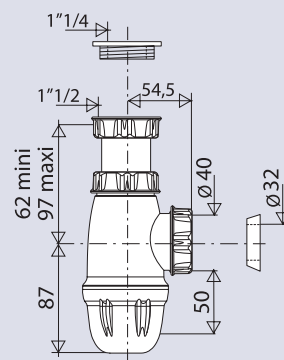

SIPHON POUR EVIER & LAVABO

750800

réglable, universel

CARACTERISTIQUES

- → Siphon entrée 1"1/4 ou 1"1/2
- → Sortie Ø 32 ou Ø 40
- → Culot dévissable avec Full grip system

PERFORMANCES

- Encombrement sous évier : **149 à 184 mm**
- Réglage : **de 62 à 97 mm**
- Débit : **54 l/mn**

CONDITIONNEMENT

- Packaging : **sachet**
- Dimensions (mm) : **200 X 250**
- Parcel unit : **x 1**

REFERENCE PRODUIT

750800 001 00

SPECIFICATIONS

AVANTAGES

Universel : convient dans toutes les configurations d'entrée et de sortie

Hauteur réglable