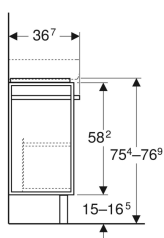

Meuble bas Geberit Renova Compact pour lavabo, avec porte-serviettes, avec pieds

Exemple d'image

Caractéristiques

- Avec une porte
- Porte-serviettes chromé brillant
- Poignée d'ouverture
- Porte à fermeture ralentie
- Avec tablette amovible

N° de réf.	Couleur / surface	B	Largeur de lavabo	H	T	Porte	Porte-serviette
009948CBLBB	Corps : blanc / laqué mat Façade : blanc / laqué ultra-brillant	59 cm	65 cm	75.4-76.9 cm	36.7 cm	Charnières à gauche	Droite
009949CBLBB	Corps : blanc / laqué mat Façade : blanc / laqué ultra-brillant	59 cm	65 cm	75.4-76.9 cm	36.7 cm	Charnières à droite	Gauche