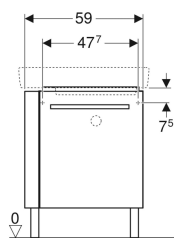

Meuble bas Geberit Renova Compact pour lavabo, avec porte-serviettes, avec pieds

Exemple d'image

Caractéristiques

- Avec une porte
- Porte-serviettes chromé brillant
- Poignée d'ouverture
- Porte à fermeture ralentie
- Avec tablette amovible

N° de réf.	Couleur / surface	B	Largeur de lavabo	H	T	Porte	Porte-serviette
009948CBLBB	Corps : blanc / laqué mat Façade : blanc / laqué ultra-brillant	59 cm	65 cm	75.4-76.9 cm	36.7 cm	Charnières à gauche	Droite
009949CBLBB	Corps : blanc / laqué mat Façade : blanc / laqué ultra-brillant	59 cm	65 cm	75.4-76.9 cm	36.7 cm	Charnières à droite	Gauche