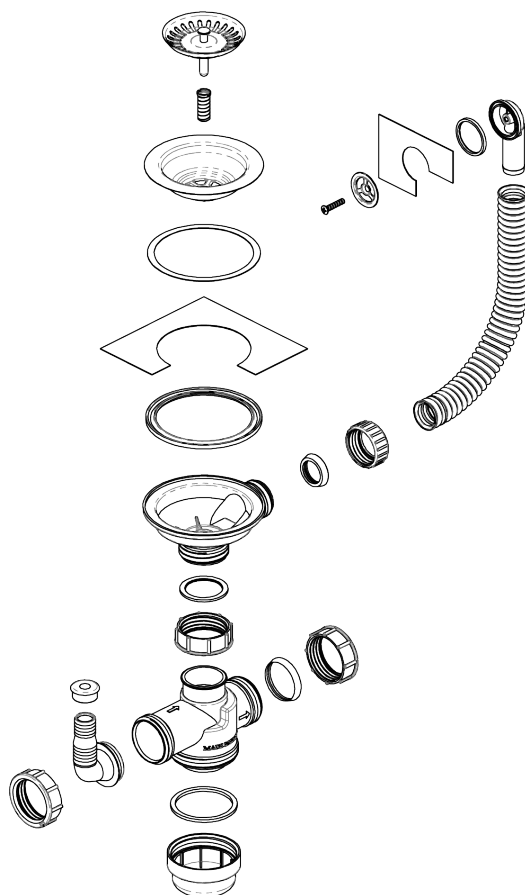

VIDAGE MANUEL COMPLET Ø90mm pour évier 1 cuve trop plein rond

VIDAGE

Vidage manuel complet Ø90mm pour évier résine 1 cuve

- . Matière : PP blanc
- . S'adapte sur évier 1 cuve avec trop-plein rond et perçage Ø90mm
- . Siphon à bol réduit : permet un gain de place
- . Prise machine à laver / lave-linge
- . Bonde à panier manuelle Ø90mm chromée
- . Grille de trop plein ronde Ø35mm avec vis.
- . Tube de trop-plein : raccordement extensible longueur max 325 mm
- . Évacuation pour tuyau Ø40mm

FABRICATION
EUROPÉENNE

SCHÉMA TECHNIQUE :

RÉFÉRENCES	DÉSIGNATION	PACKAGING
FCTV090P06	Vidage manuel complet Ø90mm pour éviers 1 cuve avec trop plein rond	Sachet plastique