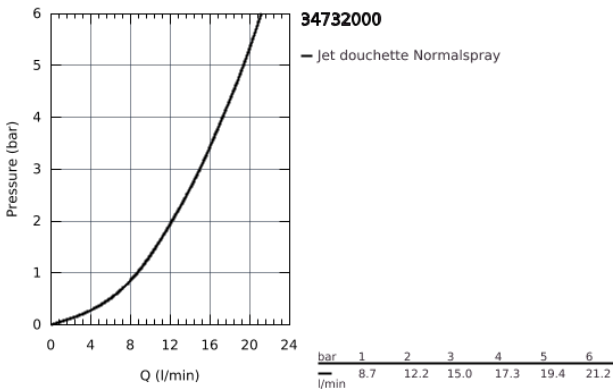

34 732 000 **GROHTHERM SET DE DOUCHE AVEC RAINSHOWER® COSMOPOLITAN 210**

**DESCRIPTION DU PRODUIT**

- constitué de :
- Grohtherm set de finition avec Aquadimmer (24 076)
- GROHE Rapido SmartBox 35 600/35 604
- Douche de tête Rainshower Cosmopolitan 210 en métal (28 373)
- Rainshower bras de douche 286 mm (28 576)
- douche à main Sena Stick (28 034 000)
- support mural Rainshower (27 074 000)
- coude mural Rainshower (27 057 000)
- flexible Silverflex 1250 mm (28 362)

34 732 000 **GROHTHERM SET DE DOUCHE AVEC RAINSHOWER® COSMOPOLITAN 210**