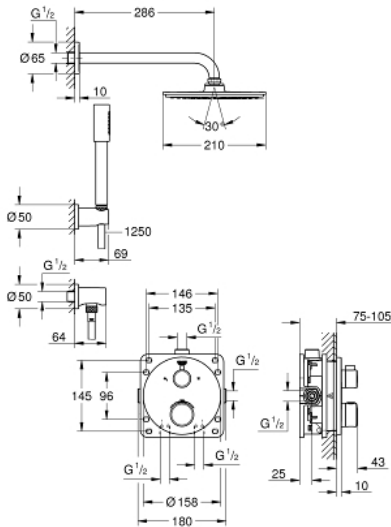

34 732 000 **GROHTHERM SET DE DOUCHE AVEC RAINSHOWER® COSMOPOLITAN 210**

**DESCRIPTION DU PRODUIT**

- constitué de :
- Grohtherm set de finition avec Aquadimmer (24 076)
- GROHE Rapido SmartBox 35 600/35 604
- Douche de tête Rainshower Cosmopolitan 210 en métal (28 373)
- Rainshower bras de douche 286 mm (28 576)
- douche à main Sena Stick (28 034 000)
- support mural Rainshower (27 074 000)
- coude mural Rainshower (27 057 000)
- flexible Silverflex 1250 mm (28 362)