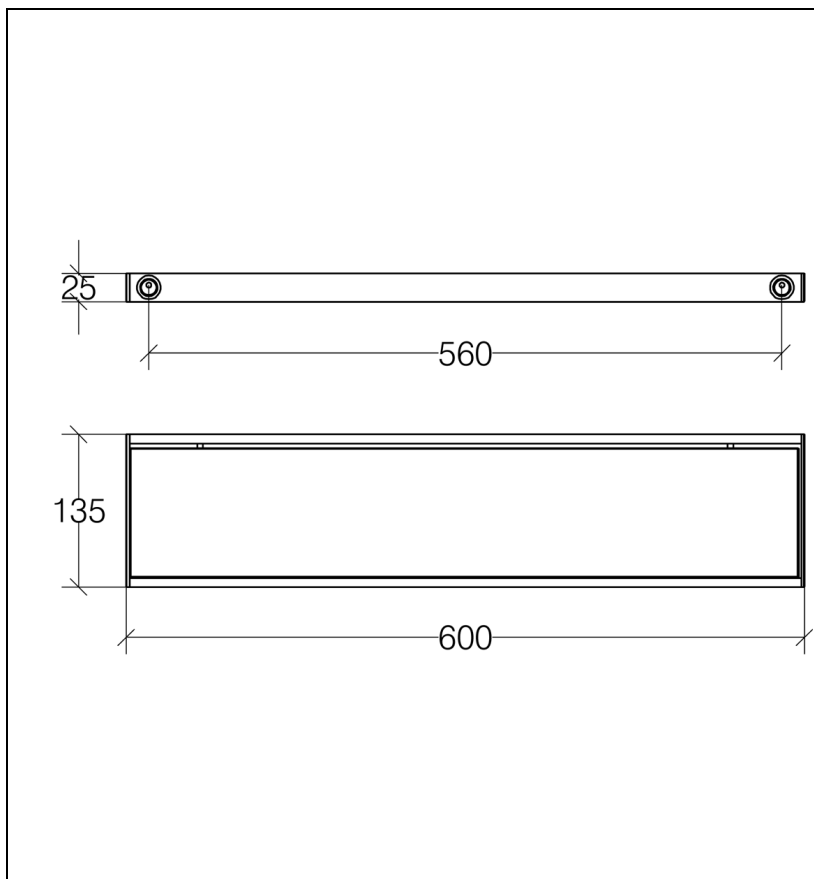

SK52836 : Etagère cristal SKUARA

CRISTINA  
RUBINETTERIE

ondyna

## Caractéristiques

- Largeur 60 cm
- Garantie 2 ans