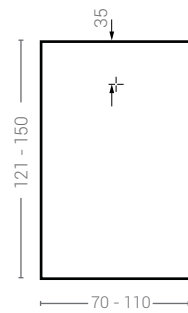

CENTURIA STONE NOX

MODELOS
 MODELS
 RECEVEURS
 DUSCHWANNEN
 MODELLI

ACABADO SUPERFICIAL
 TEXTURE
 TEXTUR
 TEXTURE
 FINITURA

TAPA DESAGÜE
 WASTEPIPE COVER
 CACHE BONDE
 VENTILE ABDECKUNG
 COPRI PILETTA

COLORES
 COLOURS
 COULEURS
 FARBEN
 COLORI