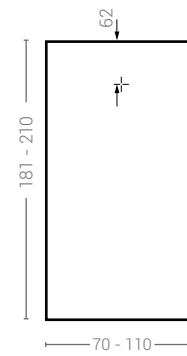

CENTURIA STONE NOX

MODELOS
 MODELS
 RECEVEURS
 DUSCHWANNEN
 MODELLI

ACABADO SUPERFICIAL
 TEXTURE
 TEXTUR
 TEXTURE
 FINITURA

TAPA DESAGÜE
 WASTEPIPE COVER
 CACHE BONDE
 VENTILE ABDECKUNG
 COPRI PILETTA

COLORES
 COLOURS
 COULEURS
 FARBEN
 COLORI