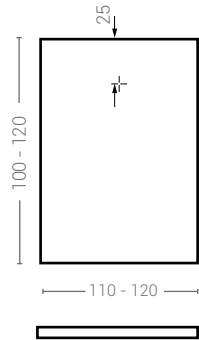

CENTURIA STONE NOX

MODELOS
 MODELS
 RECEVEURS
 DUSCHWANNEN
 MODELLI

ACABADO SUPERFICIAL
 TEXTURE
 TEXTUR
 TEXTURE
 FINITURA

TAPA DESAGÜE
 WASTEPIPE COVER
 CACHE BONDE
 VENTILE ABDECKUNG
 COPRI PILETTA

COLORES
 COLOURS
 COULEURS
 FARBEN
 COLORI