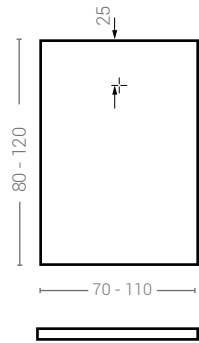

CENTURIA STONE NOX

MODELOS
 MODELS
 RECEVEURS
 DUSCHWANNEN
 MODELLI

ACABADO SUPERFICIAL
 TEXTURE
 TEXTUR
 TEXTURE
 FINITURA

TAPA DESAGÜE
 WASTEPIPE COVER
 CACHE BONDE
 VENTILE ABDECKUNG
 COPRI PILETTA

COLORES
 COLOURS
 COULEURS
 FARBEN
 COLORI