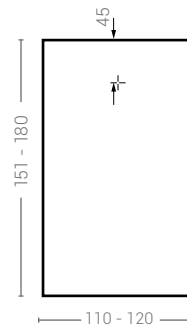

CENTURIA STONE NOX

MODELOS
 MODELS
 RECEVEURS
 DUSCHWANNEN
 MODELLI

ACABADO SUPERFICIAL
 TEXTURE
 TEXTUR
 TEXTURE
 FINITURA

TAPA DESAGÜE
 WASTEPIPE COVER
 CACHE BONDE
 VENTILE ABDECKUNG
 COPRI PILETTA

COLORES
 COLOURS
 COULEURS
 FARBEN
 COLORI