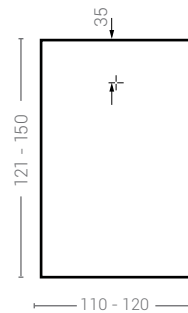

CENTURIA STONE NOX

MODELOS
 MODELS
 RECEVEURS
 DUSCHWANNEN
 MODELLI

ACABADO SUPERFICIAL
 TEXTURE
 TEXTUR
 TEXTURE
 FINITURA

TAPA DESAGÜE
 WASTEPIPE COVER
 CACHE BONDE
 VENTILE ABDECKUNG
 COPRI PILETTA

COLORES
 COLOURS
 COULEURS
 FARBEN
 COLORI