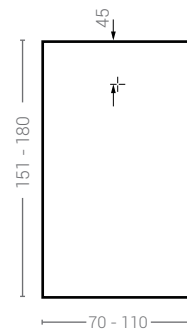

CENTURIA STONE NOX

MODELOS
 MODELS
 RECEVEURS
 DUSCHWANNEN
 MODELLI

ACABADO SUPERFICIAL
 TEXTURE
 TEXTUR
 TEXTURE
 FINITURA

TAPA DESAGÜE
 WASTEPIPE COVER
 CACHE BONDE
 VENTILE ABDECKUNG
 COPRI PILETTA

COLORES
 COLOURS
 COULEURS
 FARBEN
 COLORI