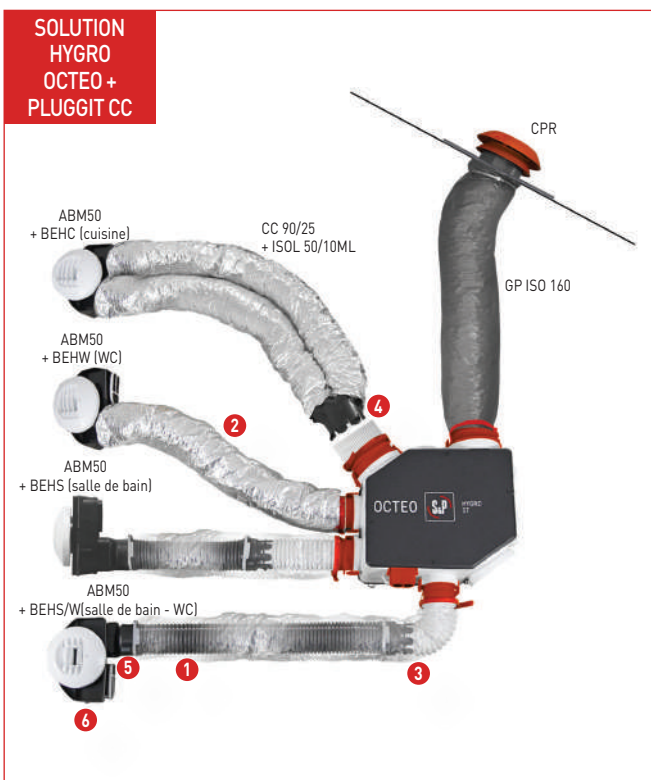

Montage et démontage aisés des piquages par 1/4 de tour.

Entretien du ventilateur facilité par le système de verrous imperdables.

Piquage sanitaire Ø 80 mm

Verrous imperdables

Piquage de rejet Ø 160 mm

RESEAU PLUGGIT CIRCULAIRE

LES + PRODUIT

- Facilité de mise en oeuvre
- Réseau à faible perte de charge
- Etanchéité à l'air

APPLICATION

- Idéalement conçu pour les réseaux de gaines en ventilation hygro réglable simple flux dans l'habitat pavillonnaire

GAMME

- Réseau et accessoires PLUGGIT CIRCULAIRE
- Réseau et accessoires PLUGGIT OBLONG

CARACTERISTIQUES TECHNIQUES

SOLUTION HYGRO OCTEO + PLUGGIT CC

CARACTERISTIQUES GENERALES

Réseau semi-rigide circulaire Ø 90 mm avec ses accessoires de montage, permettant de réaliser une installation conforme aux prescriptions techniques et notamment sur les installations hygro réglables.

L'adaptateur pour bouches de Ø 80 à 125 mm ABM50 permet un montage mural, plafond avec une connexion au réseau arrière ou latérale et une possibilité d'épaisseur de support de 10 à 25 mm et jusqu'à 300 mm avec l'accessoire de traversée de dalle MTA50.