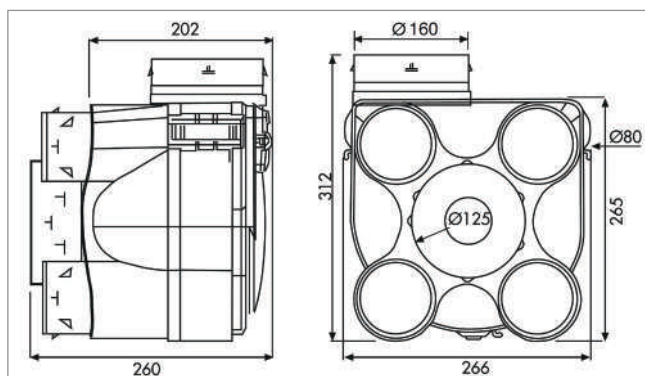

GAMME

- Caisson seul
- Kit livré avec bouches à piles et à détection de présence

CARACTERISTIQUES TECHNIQUES

HYDRA 2	ST 2	KIT ST 2	ECOWATT 2'	KIT ECOWATT 2'
Code	604 010	604 011	604 020	604 021
Type de réseau	Standard			
Configuration logement	du T1 au T5 + 4 sanitaires			
Groupe	1			
Motorisation	AC standard		EC ecowatt	
Alimentation	230V - 50Hz			
Piquages sanitaires Ø 80 mm			4	
Bouchons Ø 80 mm			2	
Piquage cuisine Ø 125 mm			1	
Piquage rejet avec bride Ø 160 mm			1	
Consommation électrique (WthC)	18,3 à 20,1		5,8 à 13,3	
Niveau sonore dB(A) à la bouche cuisine*	32		33	
Niveau sonore dB(A) à 1,5m de la bouche cuisine*	<20			
Nombre de vitesse[s]	1		Multi-vitesses	
Bouches d'extraction hygro salle de bain avec manchette Ø 80 mm	-	1	-	1
Bouches d'extraction hygro wc à piles + détection de présence, avec manchette Ø 80 mm	-	1	-	1
Bouches d'extraction hygro cuisine à piles avec manchette Ø 125 mm	-	1	-	1
Cordelette de suspension	1			
Poids (kg)	2,9		2,5	
Classe énergétique	Hors scope		B	
Compatible RE2020	-		•	
Compatible CEE	-		•	

* Pour référence : niveau sonore d'une chambre à coucher la nuit : 30 dB(A) - ** piles LR6 non fournies

DIMENSIONS (MM)

CARACTERISTIQUES GENERALES

VMC simple-flux hygro-réglable compacte pour un montage suspendu. Très bon compromis prix / performance avec une consommation à partir de 5,98 WthC.

GAMME

- Réseau et accessoires PLUGGIT CIRCULAIRE
- Réseau et accessoires PLUGGIT OBLONG

CARACTERISTIQUES TECHNIQUES

SOLUTION HYGRO OCTEO + PLUGGIT CC

CARACTERISTIQUES GENERALES

Réseau semi-rigide circulaire Ø 90 mm avec ses accessoires de montage, permettant de réaliser une installation conforme aux prescriptions techniques et notamment sur les installations hygro réglables.