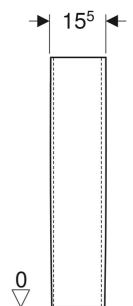

Colonne Geberit Bastia

CARACTÉRISTIQUES TECHNIQUES

Matériau

Céramique sanitaire

A COMMANDER EN SUPPLÉMENT

- Matériel de fixation

N° de réf.	Couleur / surface	B cm	H cm	T cm
501.608.00.1	blanc	15.5	70	16