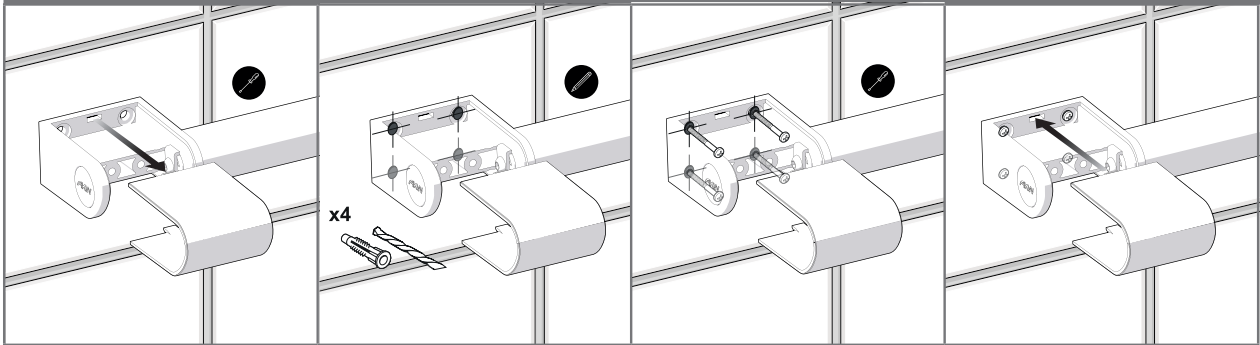

GAMME DE BARRES D'APPUI / GRAB RAIL RANGE

Droite
/ Straight

135°

Main courante TL
/ Carril TL

Charge max. 150 kg
/ Maximum weight load

Existe en plusieurs coloris
/ Other available colours

Fixations invisibles
/ Hidden fixings

Installation facile
/ Easy installation

Nettoyage facile
/ Easy cleaning

OUTILS / TOOLS

INSTRUCTIONS / INSTRUCTIONS

FR

Barre d'appui murale. **AVERTISSEMENT** : fixations non fournies. Suivez les instructions pour vous assurer que la barre est fermement fixée. Assurez-vous d'utiliser des fixations adaptées à votre support.

- Garantie à vie
- Charge maximale 150kg
- Plusieurs coloris
- Fixations invisible
- Installation facile
- Nettoyage facile

EN

Grab rail.
WARNING: Fixing screws not included. Follow the instructions to make sure that the rail is firmly fixed. Attach this grab rail to a surface using fixings matched to the type of surface and the loading conditions to be applied.

- Lifetime guarantee
- Maximum weight load 150kg
- Other available colours
- Hidden fixings
- Easy installation
- Easy cleaning

DROITE / STRAIGHT

135°

MAIN COURANTE TL / CARRIL TL