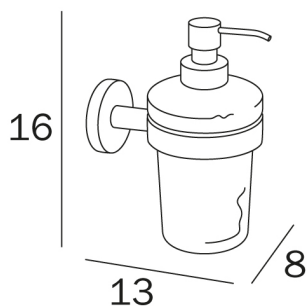

GEALUNA

design Studio Inda

COD A10120

Distributeur de savon mural avec pot en verre transparent extra clair, doseur en laiton chromé

DISEGNO TECNICO

TECHNOLOGIES

CR Chromé

VERRES

03 Verre transparent extra clair

GEALUNA

design Studio Inda

TECNOLOGIE

0,25 Lt

PIÈCES DE RECHANGE

COD A1112A

COD R46670001