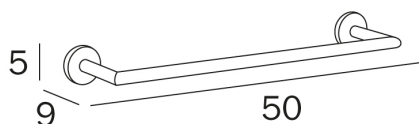

COD A1018B

Porte-serviettes
ENTRAXE 45 cm