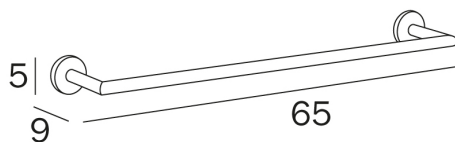

COD A1018C

Porte-serviettes
ENTRAXE 60 cm