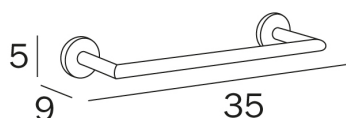

### COD A1018A

Porte-serviettes  
ENTRAXE 30 cm