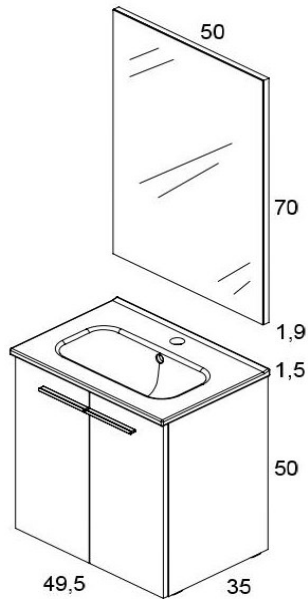

STREET Pack 50 - 2 PORTES

PLAN TECHNIQUE

- Miroir 50x70x1,9
- Plan vasque céramique STREET 50x1,5x35
- Meuble STREET 2 Portes 49,5x50x35
- Livré sans luminaire (option)

Finitions

Coloris Noyer Sablé

Gris Sablé