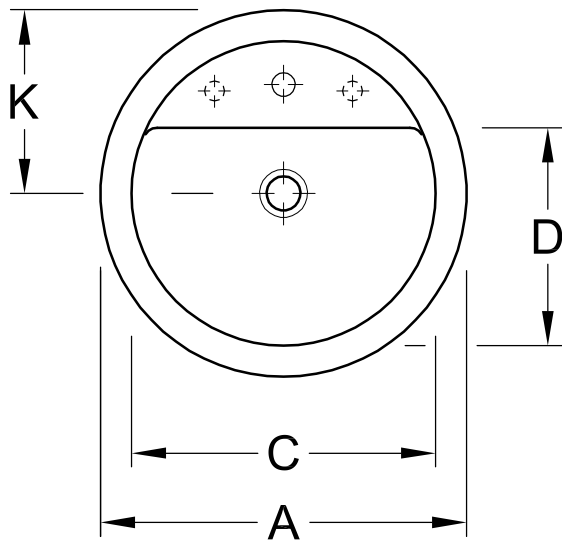

5140 50, 5140 51

	A	C	D	G	K
5140 50	530	440	315	640	265
5140 51	530	440	315	640	265
5140 40	455	375	260	660	228
5140 41	455	375	260	660	228