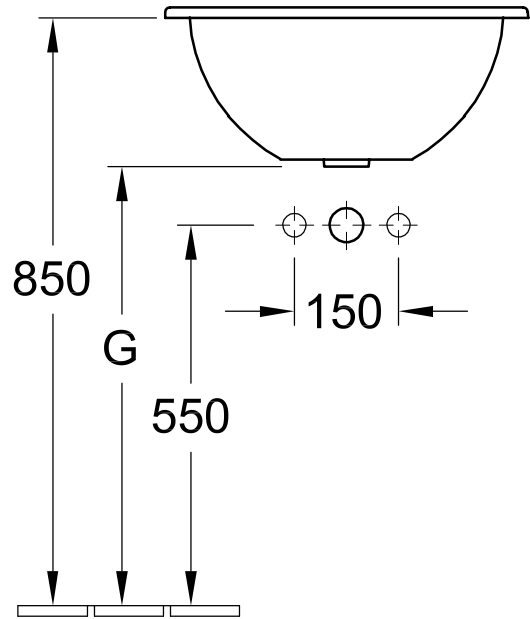

## Vasque à encastrer

## Informations produits

5140 50 XX	530 mm Diamètre, 14 kg avec trop-plein
5140 51 XX	530 mm Diamètre, 15 kg sans trop-plein, Les modèles sans trop-plein doivent être équipés d'une bonde ne pouvant être fermée
Robinetterie	pour robinetterie à 3 trous
Trou de robinetterie	trou de robinetterie central percé
Robinetterie recommandée*	
Description du matériau	En porcelaine sanitaire
Indication relative à l'émail	Paroi extérieure émaillée
Finition ceramicplus	Disponible également en ceramicplus
Fourniture incluse	plan de découpe inclus
Accessoires (à commander séparément)	
8798 50 61	Bonde ne pouvant être fermée

## Couleurs

- 01 Blanc
- R1 Blanc Ceramicplus
- R2 Star White Ceramicplus
- R3 Pergamon Ceramicplus

5140 50, 5140 51

	A	C	D	G	K
5140 50	530	440	315	640	265
5140 51	530	440	315	640	265
5140 40	455	375	260	660	228
5140 41	455	375	260	660	228