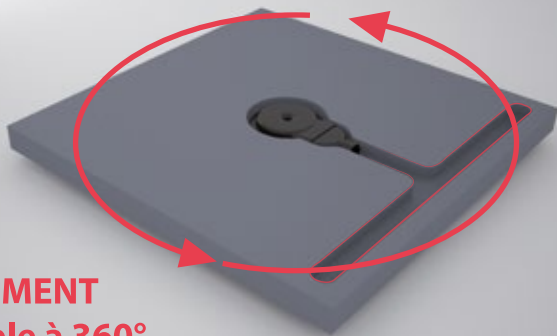

LA SOLUTION PANODUR SLIM

avec une réservation intégrée pour l'écoulement du siphon (42 l/mn).

100 % ÉTANCHE

ÉCOULEMENT
accessible à 360°