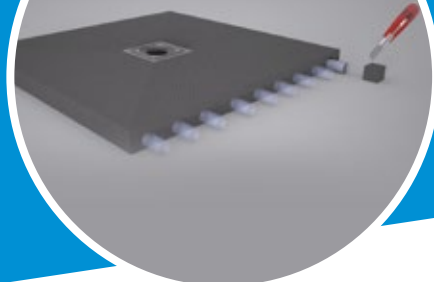

LA SOLUTION PANODUR SLIM

avec une réservation intégrée pour l'écoulement du siphon (42 l/mn).

100 % ÉTANCHE

ÉCOULEMENT
accessible à 360°