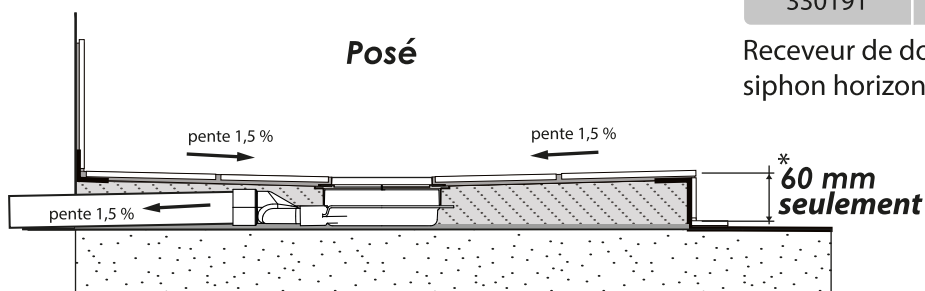

Configurations de pose

Référence	Format	Prix public HT
330187	900 x 900 x 60 mm	485,30 €
330188	1000 x 1000 x 60 mm	545,38 €
330189	1200 x 1200 x 60 mm	599,45 €
330190	1200 x 900 x 60 mm	579,58 €
330191	1800 x 900 x 80 mm	648,80 €

Receveur de douche prêt à carrelor livré complet avec siphon horizontale et grille carrée.

À poser en toute simplicité à l'aide du kit de montage et d'étanchéité Panodur (réf. 350100).