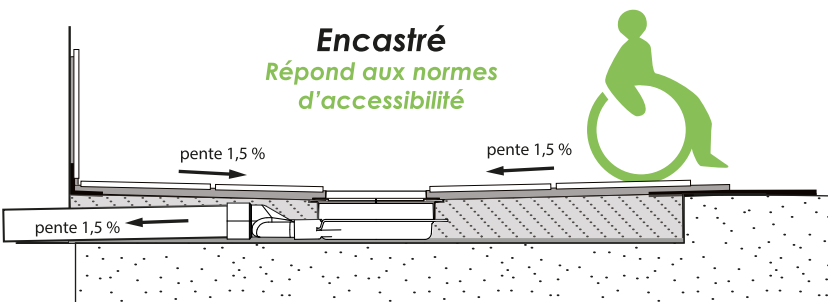

Configurations de pose

Référence	Format	Prix public HT
330187	900 x 900 x 60 mm	485,30 €
330188	1000 x 1000 x 60 mm	545,38 €
330189	1200 x 1200 x 60 mm	599,45 €
330190	1200 x 900 x 60 mm	579,58 €
330191	1800 x 900 x 80 mm	648,80 €

Receveur de douche prêt à carrelor livré complet avec siphon horizontale et grille carrée.

À poser en toute simplicité à l'aide du kit de montage et d'étanchéité Panodur (réf. 350100).