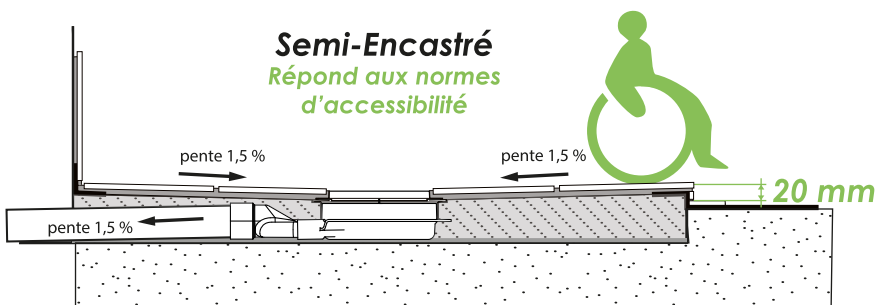

Configurations de pose

Référence	Format	Prix public HT
330187	900 x 900 x 60 mm	485,30 €
330188	1000 x 1000 x 60 mm	545,38 €
330189	1200 x 1200 x 60 mm	599,45 €
330190	1200 x 900 x 60 mm	579,58 €
330191	1800 x 900 x 80 mm	648,80 €

Receveur de douche prêt à carrelor livré complet avec siphon horizontale et grille carrée.

À poser en toute simplicité à l'aide du kit de montage et d'étanchéité Panodur (réf. 350100).